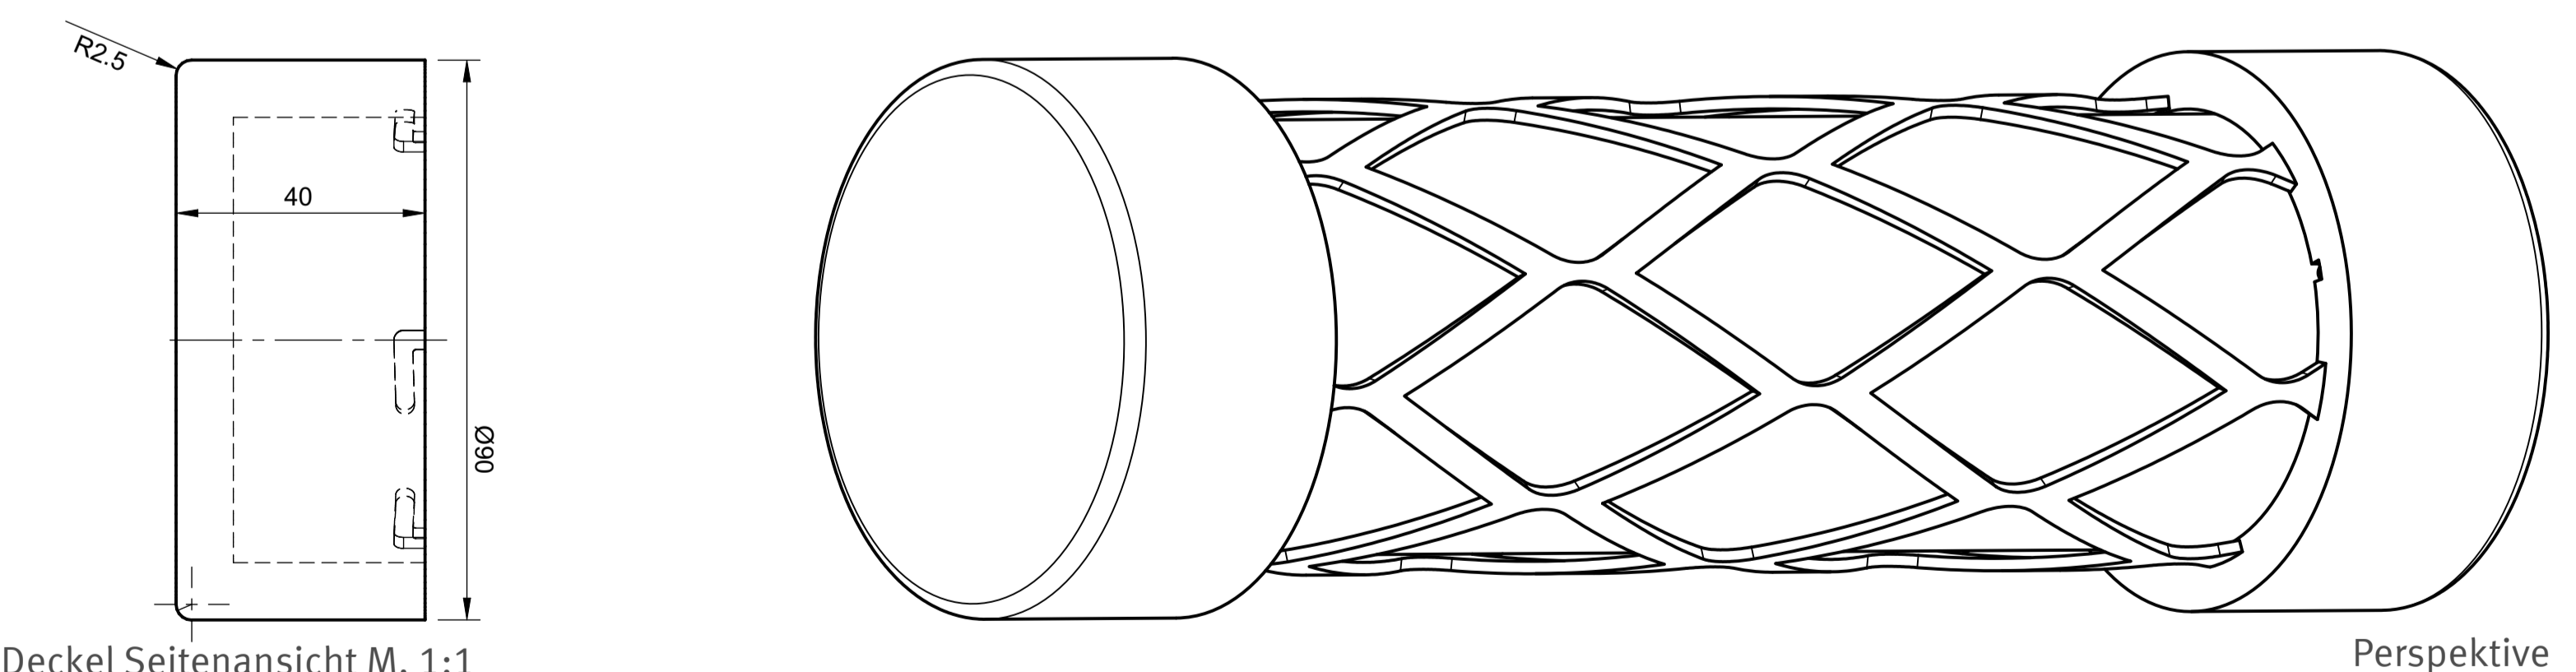

Das Objekt positioniert sich schwebend vor beziehungsweise leicht über dem Kopf der Nutzerin oder des Nutzers und hält eine konstante Distanz von etwa 20 cm. Dadurch entsteht ein klar definierter persönlicher Lichtbereich, der unabhängig von Raumgrenzen funktioniert. LUMINA folgt der Bewegung des Menschen und bleibt stets im unmittelbaren Nutzungsbereich, ohne die Sicht zu beeinträchtigen oder in den Bewegungsraum einzugreifen.

Deckel, Innenansicht M.1:1

Ansicht M.1:1

Deckel Seitenansicht M. 1:1

Perspektive

Deckel Perspektive

Modellfoto