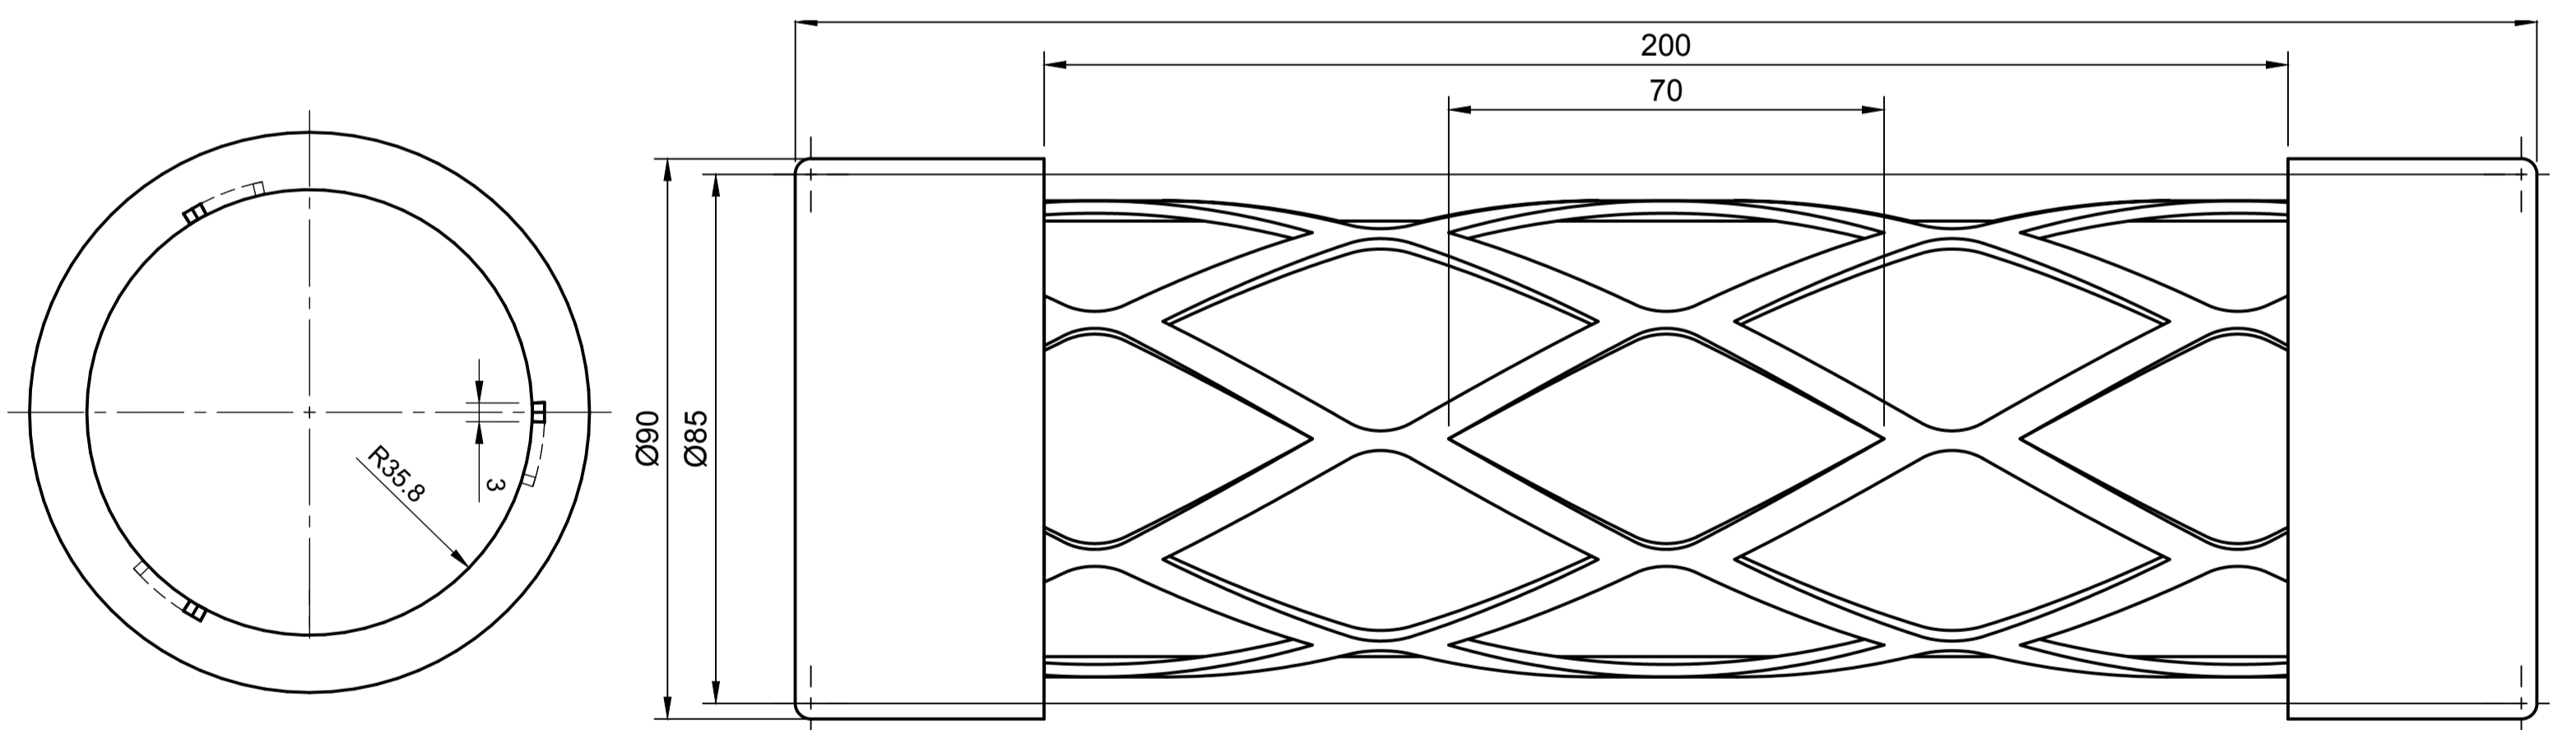

BT I S

SPEC:DOMUS

Visualisierung

LUMINA – Persönliches Licht im orbitalen Lebensraum

LUMINA ist ein persönliches Licht- und Orientierungssystem für den Einsatz in einem orbitalen Lebensraum. In einer Umgebung ohne Schwerkraft, ohne festen Horizont und ohne natürliche Lichtquellen übernimmt Licht eine zentrale Rolle für Wahrnehmung, Orientierung und Wohlbefinden. LUMINA reagiert auf diese Bedingungen, indem es Licht nicht als raumbundene Beleuchtung, sondern als körpernahes, begleitendes Element versteht.

Das Objekt positioniert sich schwebend vor beziehungsweise leicht über dem Kopf der Nutzerin oder des Nutzers und hält eine konstante Distanz von etwa 20 cm. Dadurch entsteht ein klar definierter persönlicher Lichtbereich, der unabhängig von Raumgrenzen funktioniert. LUMINA folgt der Bewegung des Menschen und bleibt stets im unmittelbaren Nutzungsbereich, ohne die Sicht zu beeinträchtigen oder in den Bewegungsraum einzugreifen.

Deckel, Innenansicht M.1:1

Ansicht M.1:1

Deckel Seitenansicht M. 1:1

Perspektive

Deckel Perspektive

Modellfoto